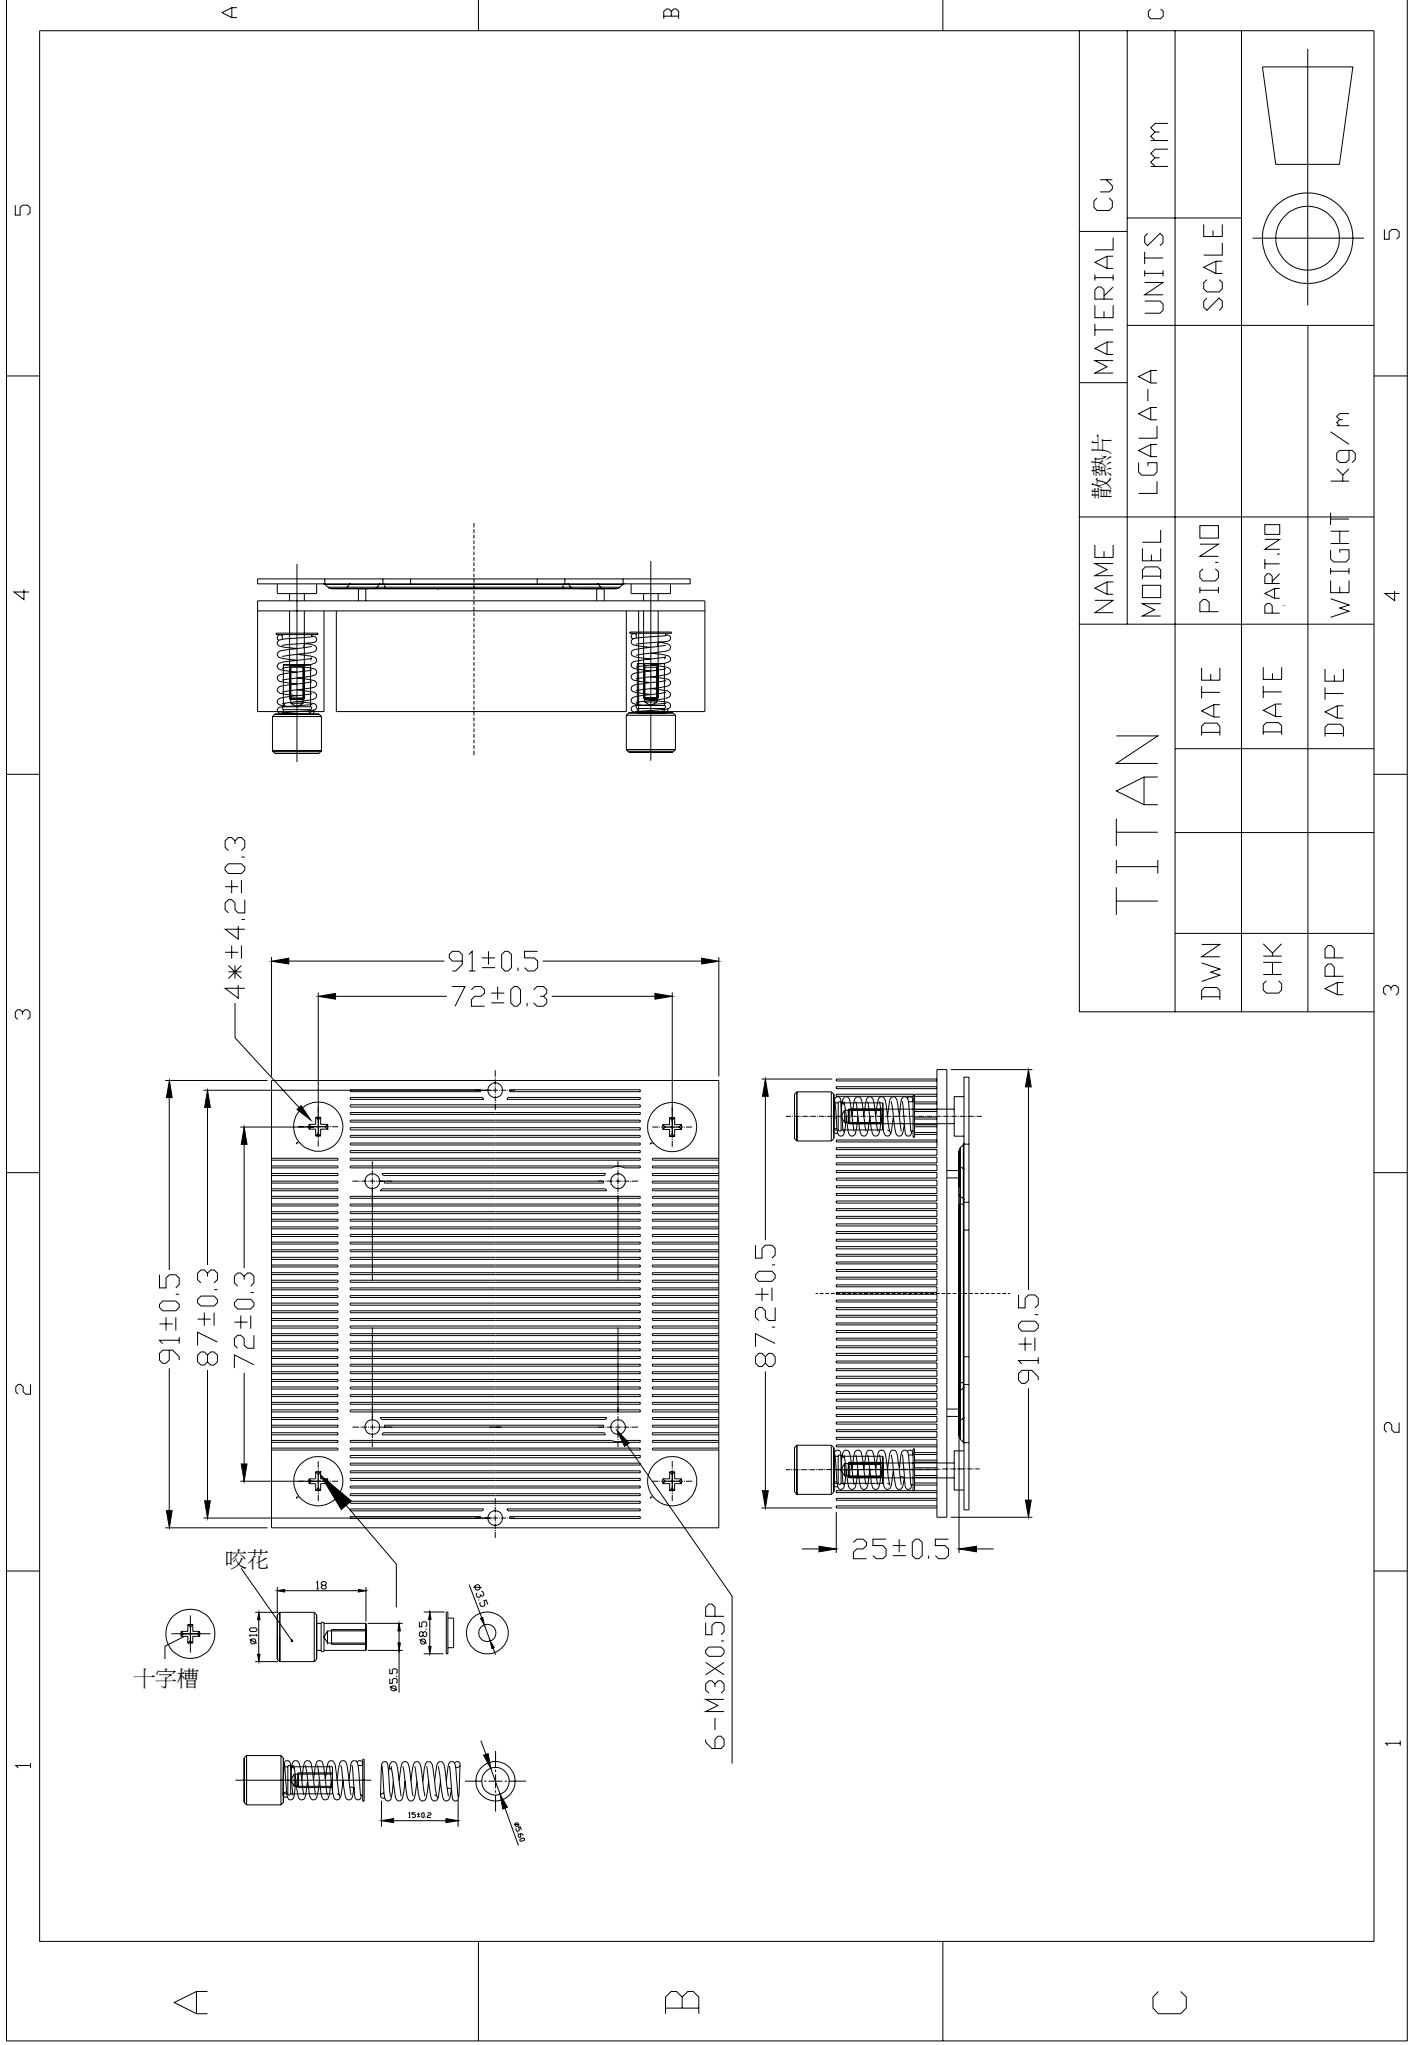

NAME		散熱片	MATERIAL	Cu
DWN	MODEL	LGALA-A	UNITS	mm
CHK	PIC.NO		SCALE	
APP	PART.NO			
	WEIGHT	kg/m		

TITAN